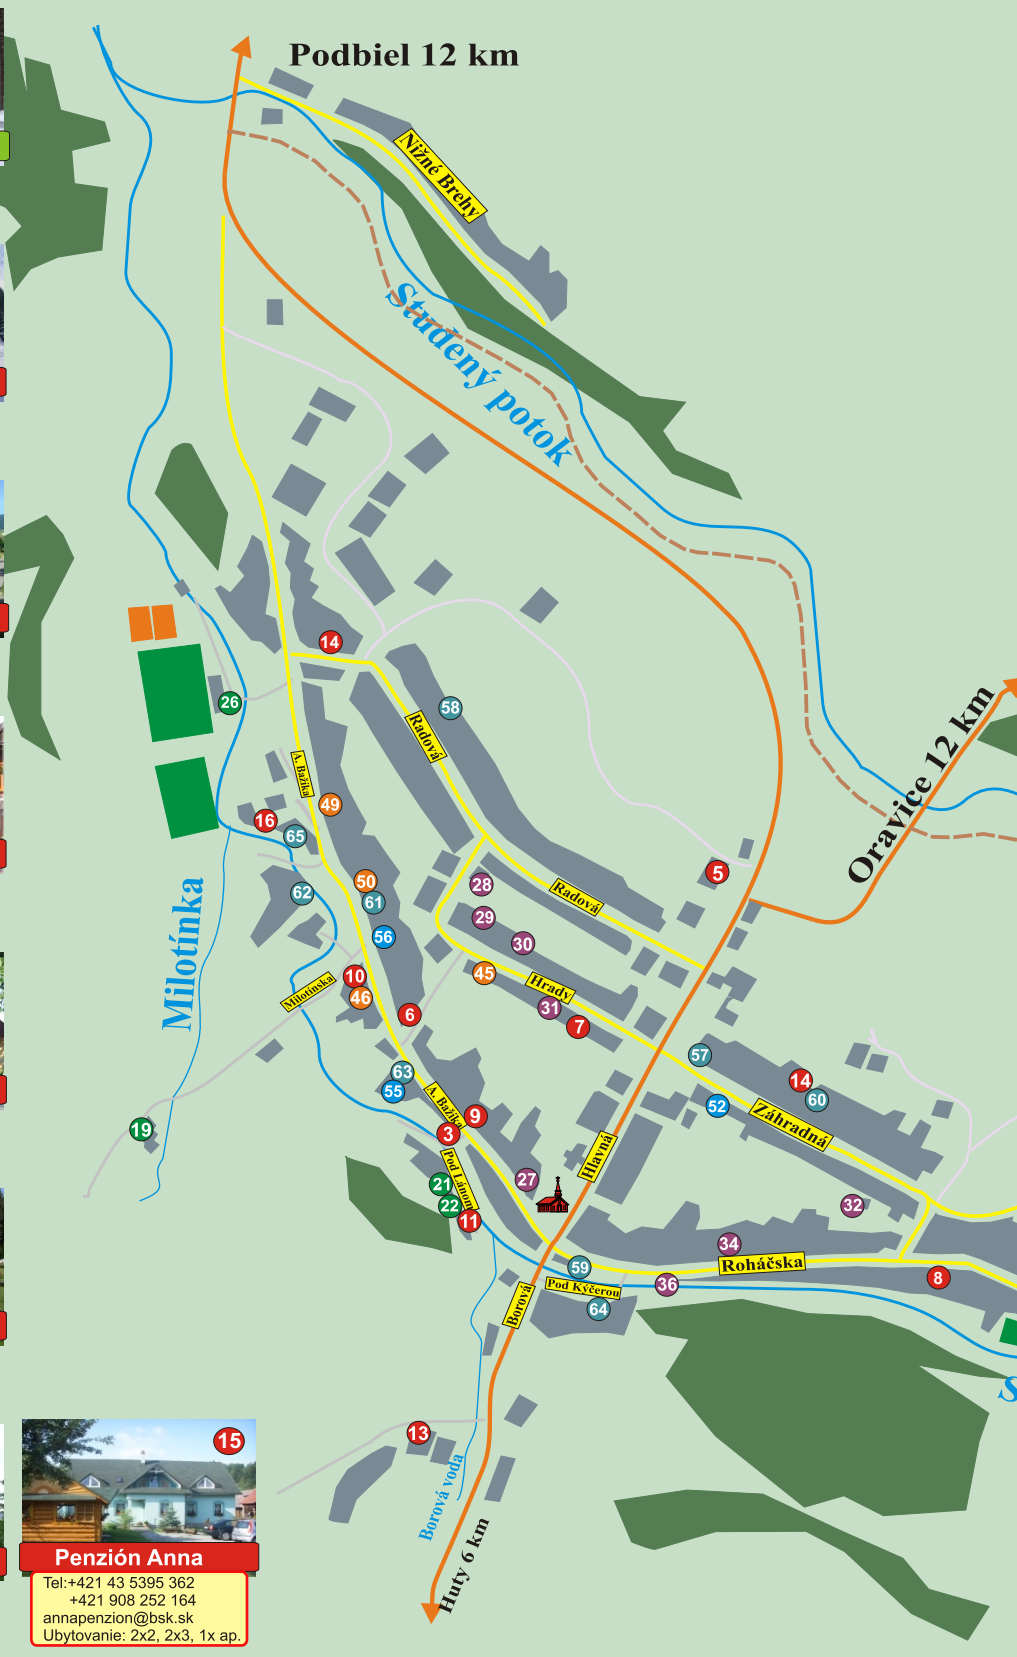

11
Penzión Škerda
Tel: +421 43 5395 252
+421 907 544 723
email: skerda@skerda.sk
web: www.skerda.sk
Ubytovanie: 2x2, 1x3, 3x 2ap+2

12
Penzión u Michala
Tel: +421 43 5395 314
+421 905 453 602
email: penzion@michal.sk
web: www.michal.sk
Ubytovanie: 8x2, 4x3, 2x 2ap

13
Penzión Josu
Tel: +421 43 5395 103
+421 907 854 401
email: kolibajosu@kolibajosu.sk
web: www.kolibajosu.sk
Ubytovanie: 16x2, 4x2ap+2

14
Penzión Timea
Tel: +421 43 5395 291
+421 905 535 709
email: penziontimea@penziontimea.sk
web: www.penziontimea.sk
Ubytovanie: 10x2, 2x2ap+2

15
Penzión Anna
Tel: +421 43 5395 362
+421 908 252 164
annapenzion@bsk.sk
Ubytovanie: 2x2, 2x3, 1x ap.

16
Penzión Jantofák
Tel: +421 43 5395 189
+421 918 491 934
email: miroantofak@stonline.sk
web: www.penzionsantofak.sk
Ubytovanie: 4x2 5x2ap+2

17
Penzión Mičik
Tel: +421 915 362 854
+421 915 058 885
email: michik1@stonline.sk
web: www.privaticmicki.sk
Ubytovanie: 8x2,

18
Chatová osada Tatrawest
Tel: +421 43 5395 210
+421 907 873 334
email: hotel@tatrawest.sk
web: www.tatrawest.sk
Ubytovanie: 5x15 (3x2, 3x3)

19
Chata Alpina
Tel: +421 914 117 888
+421 911 631 515
email: alpinazuberec@gmail.com
web: www.ubytovaniealpina.sk
Ubytovanie: 3x5ap+3

20
Chata pri potoku
Tel: +421 905 505 373
email: info@chatapripotoku.eu
web: www.chatapripotoku.eu
Ubytovanie: 2x5

21
Drevenica pod Lánom B
Tel: +421 905 678 808
info@drevenicapodlanom.sk
www.drevenicapodlanom.sk
Ubytovanie: 2x3

22
Drevenica pod Lánom A
Tel: +421 905 678 808
info@drevenicapodlanom.sk
www.drevenicapodlanom.sk
Ubytovanie: 1x4, 2x2

27
Drevenica pri kostole
Tel: +421 948 399 065
email: zlatica.zanini@gmail.com
Ubytovanie: 1x5, 1x4, 1x3

28
Sam.dom Jandurová
Tel: +421 915 208 613
+421 907 193 905
email: helena.jandurova@gmail.com
Ubytovanie: 3x2, 1x2ap+1

29
Sam.dom Mária
Tel: +421 43 5395 335
+421 907 327 564
email: info@ubytovaniemaria.sk
web: www.ubytovaniemaria.sk
Ubytovanie: 2x2, 1x2ap +2

30
Sam. dom Filo
Tel: +421 43 5395 223
+421 905 927 901
email: penzion.fielek@gmail.com
web: www.ubytovaniiefilo.sk
Ubytovanie: 1x2, 2x3

23
Drevenice Zuberec
Tel: +421 908 445 747
+421 917 895 535
dreveniczuberec@dreveniczuberec.sk
web: www.dreveniczuberec.sk
Ubytovanie: 6xch - 8xap

24
Chata Roháče
Tel: +421 43 5395 314
+421 915 058 802
email: micki1@stonline.sk
web: www.michal.sk
Ubytovanie: 1x1, 1x2, 1x3

25
Chata Leginus
Tel: +421 43 5395 383
+421 904 802 600
email: leginus@stonline.sk
Ubytovanie: 3x2

26
Tur. ubytovňa Zuberec
Tel: +421 687 451
email: ubytovna@zuberec.sk
web: www.ubytovnazuberec.sk
Ubytovanie: 54 + 6

45
Privát Prč
Tel: +421 43 5395 301
+421 904 917 019
email: prcova.j@gmail.com
Ubytovanie: 2x2+2

46
Privát Valeková
Tel: +421 907 200 683
email: vilmavalekova@pobox.sk
Ubytovanie: 2x3

47
Privát Otlia Jurinová
Tel: +421 43 5395 418
+421 907 854 742
email: penzion@naex.sk
web: www.jurinova.szm.sk
Ubytovanie: 3x2

52
Apartment Anton
Tel: +421 905 699 530
pilarcik.anton@gmail.com
Ubytovanie: 3x2

53
Apartment Bea
Tel: +421 43 5395 112
+421 910 343 020
email: apartment.bea@centrum.sk
Ubytovanie: 1x ap. (2x2 + 2)

54
Apartment u Paťka Zuberec
Tel: +421 908 913 698
+421 908 895 437
email: patko@bsk.sk
Ubytovanie: 1x ap. (1x2+2, 2x3, 1x2)

48
Privát Pardek
Tel: +421 43 5395 760
+421 905 888 112
email: office@nasukromi.sk
web: www.nasukromi.sk
Ubytovanie: 1x2, 1x3

49
Privát Šuriňák Eduli
Tel: +421 905 969 843
+421 911 969 843
email: privat@eduli.sk
Ubytovanie: 2x 2ap. 2+2

50
Privát Majerčák
Tel: +421 43 5395 661
+421 915 362 849
antonmajercak@stonline.sk
Ubytovanie: 3x2

51
Privát Torda
Tel: +421 43 5395 721
+421 918 025 962
martatordova@gmail.com
web: www.torda.sk
Ubytovanie: 3x2

55
Apartment Kovalčíková
Tel: +421 43 5395 407
+421 904 962 100
email: kovalcik01@stonline.sk
web: www.kovalcik208.szm.sk
Ubytovanie: 1x ap (1x2, 1x3)

56
Apartment Kurcin
Tel: +421 43 5395 872
+421 907 122 819
email: stefankurcin@bsk.sk
Ubytovanie: 2x2ap. + 2

57
S. prístavba Šišková
Tel: +421 43 5395 287
+421 908 078 576
email: klementinasiskova@bsk.sk
Ubytovanie: 4x2