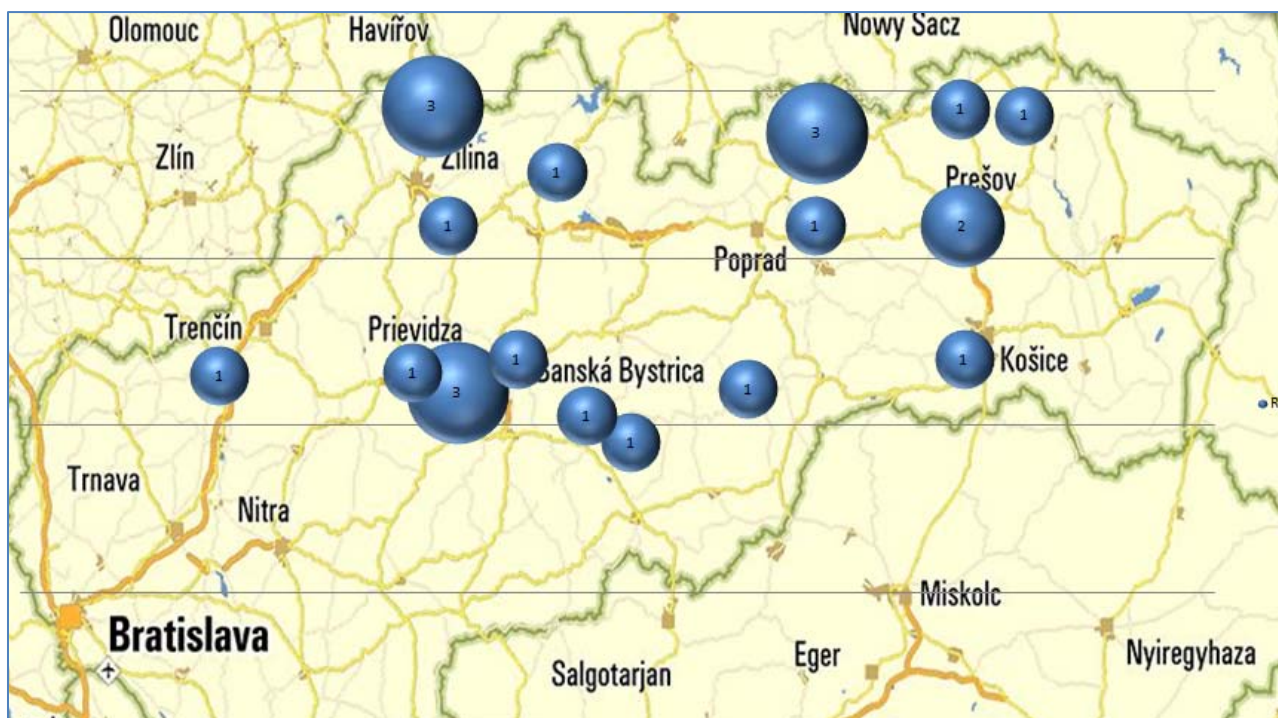

## Miesta konania slovenských zimných zrazov od roku 1990

rok	miesto	štát	ročník	ročník MZZT	
2016			50	9	
2015	???		49		
2014	Bardejov		48	8	CZ Králiky
2013	<b>Oščadnica</b>		47		
2012	Levoča	SK	46	7	SK
2011	<b>Stará Ľubovňa</b>		45		
2010	Bialsko Biala	PL	44	6	PL
2009	Prešov		43		
2008	Kremnica	SK	42	5	SK
2007	Martin		41		
2006	Dolný Kubín	SK	40	4	
2005	Svidník, Stropkov		39		
2004	Kremnica	SK	38	3	
2003	Revúca		37		
2002	Jeseníky	ČR	36	2	
2001	<b>Stará Ľubovňa</b>		35		
2000	<b>Čadca</b>	SK	34	1	
1999	Košice		33		
1998	Poltár		32		
1997	Prievidza, Handlová		31		
1996	Stará Turá		30		
1995	<b>Čadca</b>		29		
1994	Detva		28		
1993	Prešov		27		
1992	Kremnica		26		
1991	<b>Stará Ľubovňa</b>		25		
1990	Banská Bystrica		24		